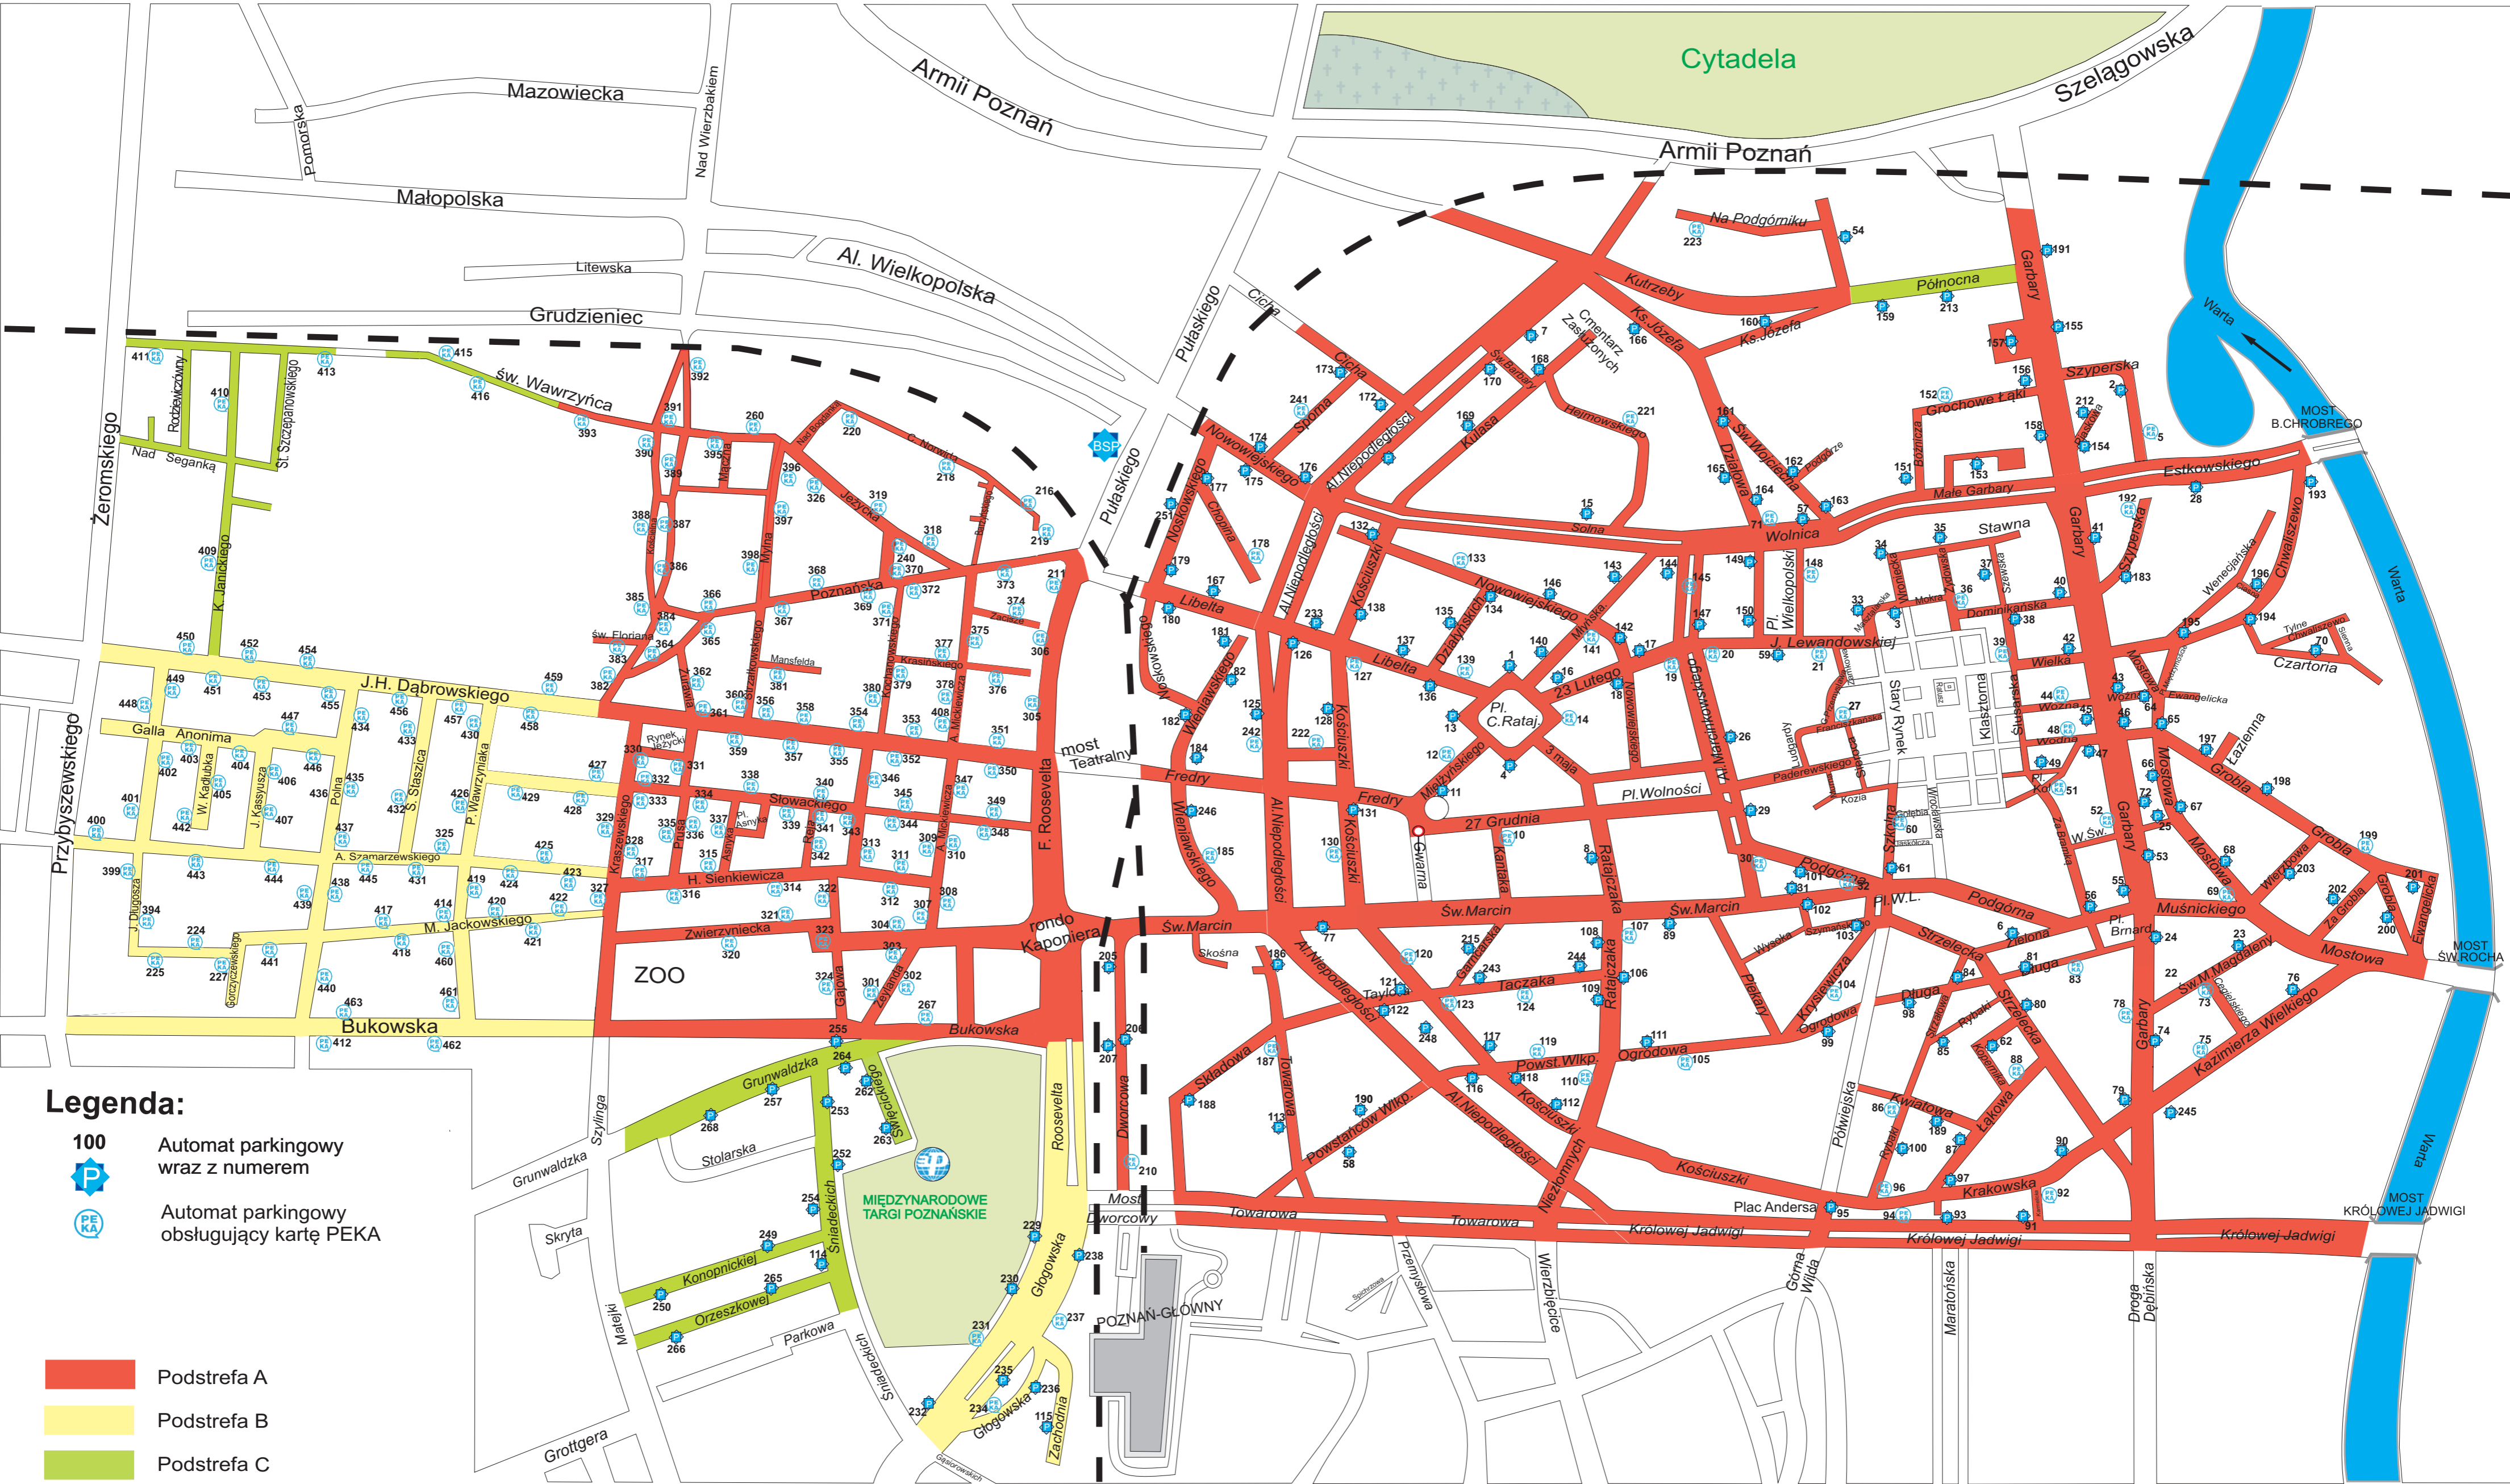

Lokalizacja automatów parkingowych - PEKA

- Legenda:**
- Automát parkingowy wraz z numerem
 - Automát parkingowy obsługujący kartę PEKA
 - Podstrefa A
 - Podstrefa B
 - Podstrefa C
 - Biuro Strefy Parkowania